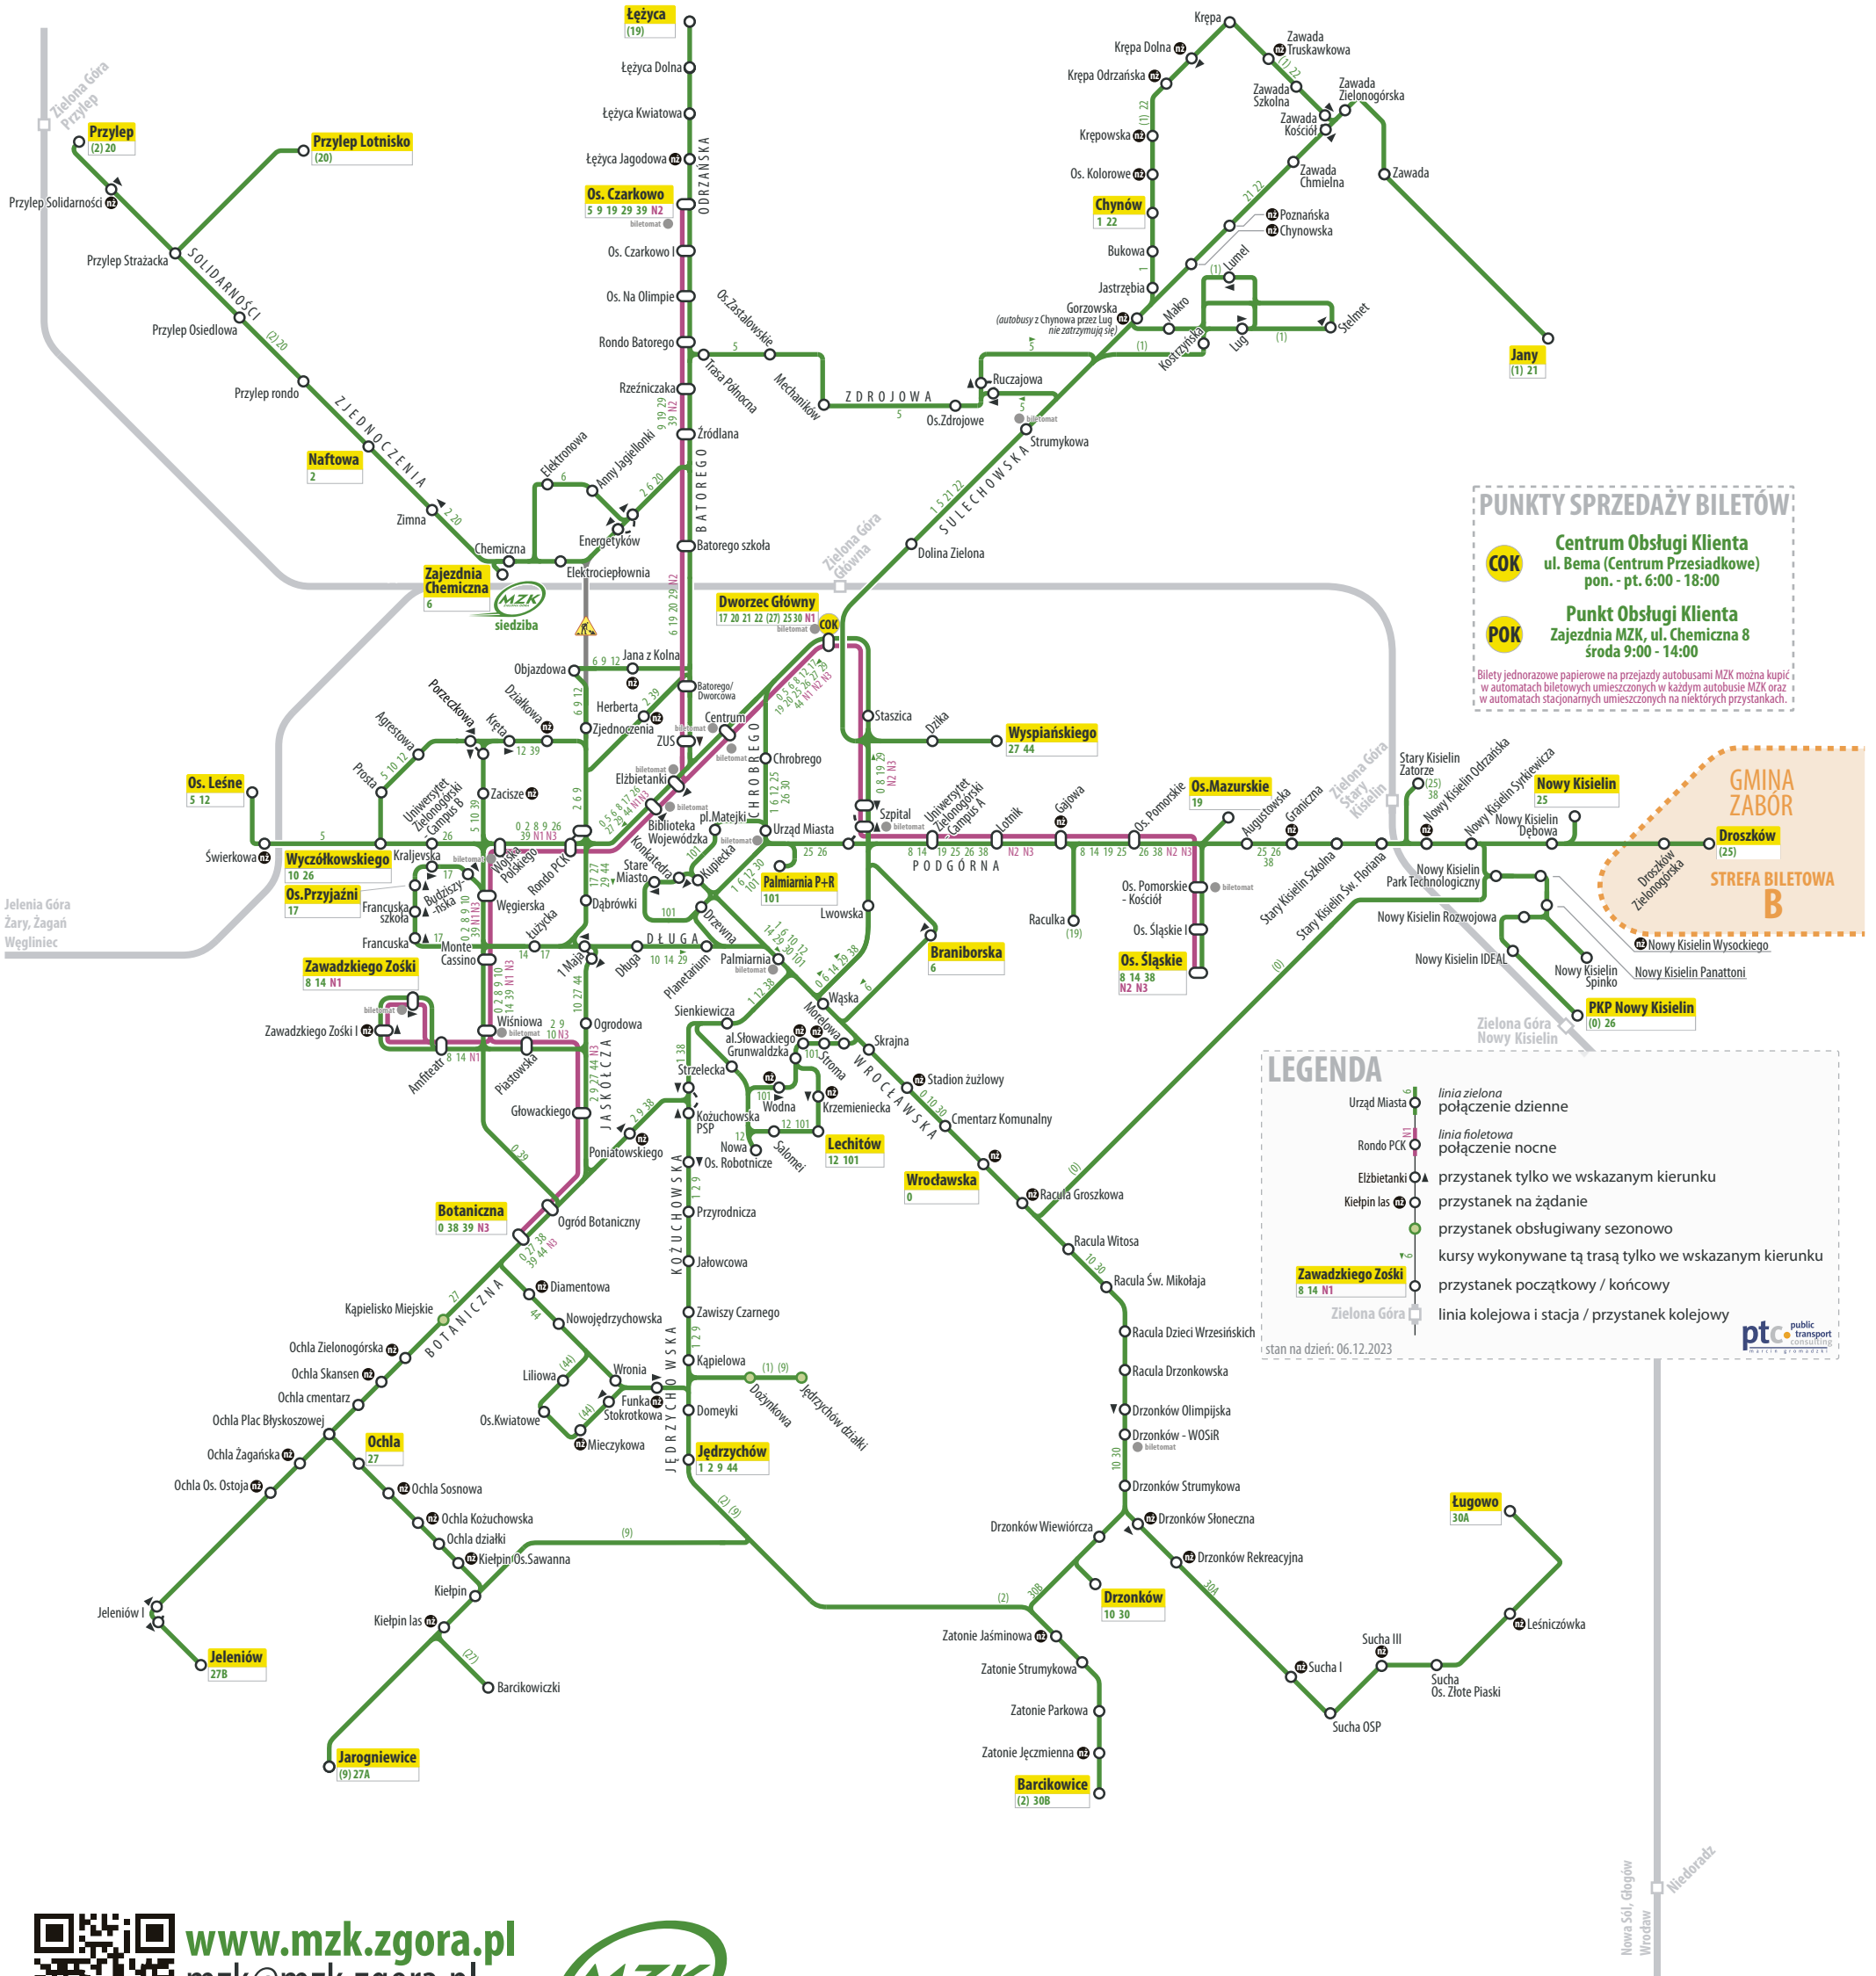

ZIELONA GÓRA

sieć połączeń komunikacji miejskiej

wszystkie autobusy posiadają:

automat biletowy
monitoring
beprzewodowy internet

PUNKTY SPRZEDAŻY BILETÓW:

COK Centrum Obsługi Klienta
ul. Bema (Centrum Przesiadkowe)
pon. - pt. 6:00 - 18:00

POK Punkt Obsługi Klienta
Zajezdnia MZK, ul. Chemiczna 8
środa 9:00 - 14:00

Bilety jednorazowe papierowe na przejazdy autobusami MZK można kupić w automatach biletowych umieszczonych w każdym autobusie MZK oraz w automatach stacyjnych umieszczonych na niektórych przystankach.

LEGENDA

- Urząd Miasta - połączenie dzienne
- Rondo PCK - połączenie nocne
- Elżbietanki - przystanek tylko we wskazanym kierunku
- Kielpin las - przystanek na żądanie
- Kielpin las - przystanek obsługiwany sezonowo
- Zawadzkiego Zośki - kursy wykonywane tą trasą tylko we wskazanym kierunku
- Zawadzkiego Zośki - przystanek początkowy / końcowy
- Zielona Góra - linia kolejowa i stacja / przystanek kolejowy

stan na dzień: 06.12.2023

ptc public transport

www.mzk.zgora.pl
mzk@mzk.zgora.pl
tel. 68 45 20 450

LINIE AUTOBUSOWE DZIENNE		LINIE AUTOBUSOWE NOCNE	
0	BOTANICZNA - WROCŁAWSKA - (PKP NOWY KISIELIN)	22	DWORZEC GŁÓWNY - ZAWADA - CHYNÓW
1	JĘDRZYCHÓW - CHYNÓW	25	DWORZEC GŁÓWNY - NOWY KISIELIN - (DROSKÓW)
2	(BARCIKOWICE) - JĘDRZYCHÓW - PRZYŁEP	26	WYŻCZÓŁKOWSKIEGO - PKP NOWY KISIELIN
5	OS. LEŚNE - OS. CZARKOWO	27	WYSPIAŃSKIEGO - OCHLA - (JELENIÓW / JAROGNIEWICE)
6	ZAJEZDNIA CHEMICZNA - BRANIBORSKA	29	OS. CZARKOWO - PALMIARNIA
8	ZAWADZKIEGO „ZOŚKI” - OS. ŚLĄSKIE	30	DWORZEC GŁ. - DRZONKÓW (BARCIKOWICE/LUGOWO)
9	(JAROGNIEWICE) - JĘDRZYCHÓW - OS. CZARKOWO	38	STARY KISIELIN ZATORZE - BOTANICZNA
10	WYŻCZÓŁKOWSKIEGO - DRZONKÓW	39	OS. CZARKOWO - BOTANICZNA
12	OS. LEŚNE - LECHITÓW	44	JĘDRZYCHÓW - WYSPIAŃSKIEGO
14	ZAWADZKIEGO „ZOŚKI” - OS. ŚLĄSKIE	101	PALMIARNIA P+R - LECHITÓW
17	DWORZEC GŁÓWNY - OS. PRZYJAŹNI		
19	(ŁĘŻYCA) - OS. CZARKOWO - OS. MAZURSKIE		
20	PRZYŁEP - DWORZEC GŁÓWNY		
21	DWORZEC GŁÓWNY - JANY		